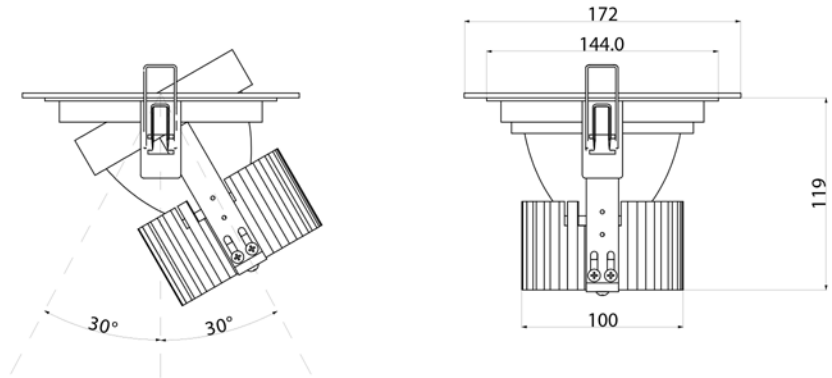

## TECHNICAL SPECIFICATION

<b>REFERRING STANDARDS</b>	IEC 60598-1
<b>LED</b>	1
<b>NOMINAL INPUT FREQUENCY</b>	38 V DC
<b>NOMINAL CURRENT TO THE LEDS</b>	700 mA
<b>POWER AT SOURCE</b>	25 W
<b>INSULATION CLASS</b>	III
<b>BEAM ANGLES</b>	13° / 38° / 50°
<b>LUMINOUS FLUX (*)</b>	3500 lm
<b>COLOR TEMPERATURE</b>	2700 K / 3000 K / 4000 K
<b>CRI</b>	80 / 90 / 97
<b>LM OUTPUT LIFETIME</b>	> 50000 h
<b>OPERATING TEMPERATURE</b>	-15°C / +45°C
<b>IP RATING</b>	IP40
<b>WEIGHT</b>	1,1 Kg
<b>HOLE</b>	Ø 145 mm

## DIMENSIONS

mm (inch)